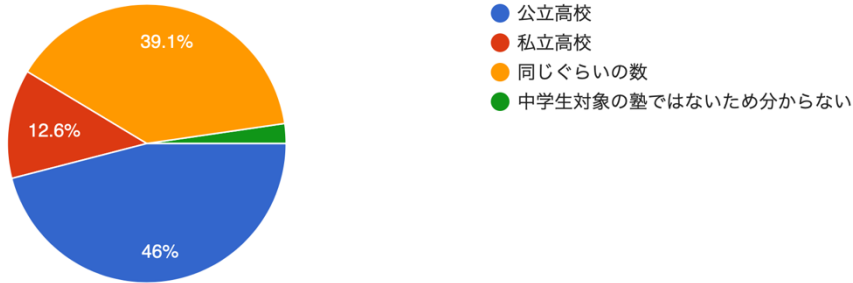

2019/11/29 中高進学研究会 WEB リサーチ結果

有効回答数87件

質問1 回答結果

自塾の今年度の中3受験生の受験予定校はどちらが多いですか。

87件の回答

公立高校	40
私立高校	11
同じぐらいの数	34
中学生対象の塾ではないため分からない	2

質問2 回答結果

去年は公立私立どちらが多かったですか。