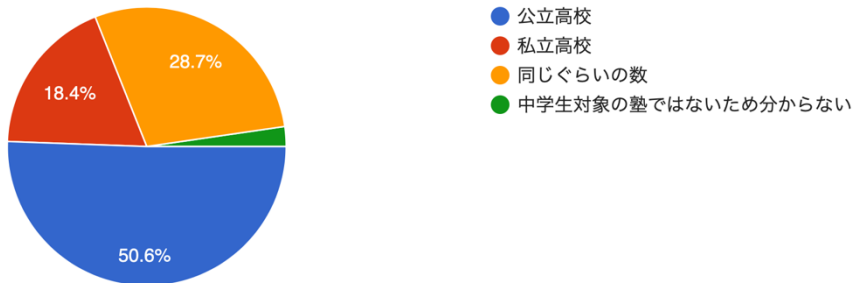

質問2 回答結果

去年は公立私立どちらが多かったですか。

87件の回答

公立高校	44
私立高校	16
同じぐらいの数	25
中学生対象の塾ではないため分からない	2

質問3 自由記入欄 回答結果(一部抜粋)

- ・最近では公立中期まで待たず併願した私立に行く傾向にあります。
- ・年によって私立のほうが多い場合もあります。
- ・最近、学校決めで背伸びをしない生徒が増えてきているように思います。
- ・公立離れがかなり進んでいます。

アンケートにご協力いただきありがとうございました。